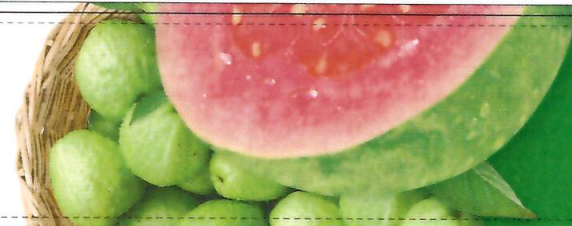

Net content: 1L
Supplemented food

Vfresh
NƯỚC ỔI

Giá trị dinh dưỡng trung bình trong 100 ml /
Nutritional information per 100 ml

Năng lượng / Energy	52 kcal
Hydrat cacbon / Carbohydrate	13 g
Chất đạm / Protein	<0.5 g
Chất béo / Fat	<0.5 g
Vitamin C / Vitamin C	10 mg

NƯỚC ỔI (25% ổi ép)

VFRESH - Hộp giấy 1 L

CODE DESIGN: 0D84VOS08